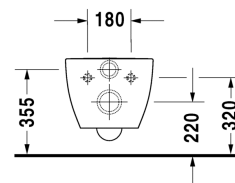

Happy D.2 Унитаз подвесной # 222109..00

| < 365 мм > |

Унитаз подвесной	Размеры	Вес	Order number
с вертикальным смывом, вкл. крепление Durafix			
Цвета			
00 Белый Alpin 20 HygieneGlaze (антибактериальная керамическая глазурь с практически неограниченной эффективностью)			
Variant			
♠ 4,5 л	365 x 540 мм	25,800 кг	222109..00
Справка			
Крепление Durafix для скрытого монтажа включено в поставку			
Sanitary ceramics with the special WonderGliss surface finish will remain clean and attractive-looking for a long time to come. When ordering WonderGliss please add a "1" as eleventh digit to the model number.			
Аксессуары для керамики			
Крепление для подвесного биде и подвесного унитаза	Ø 12 x 180 мм	0,200 кг	006500
Accessory			
Звукоизоляция для подвесного унитаза		0,300 кг	005064
Suitable products			
Сиденье для унитаза съемный вариант, петли: нерж. сталь, без автоматического опускания,			006451
Сиденье для унитаза съемный вариант, петли: нерж. сталь, с автоматическим закрыванием,			006459

All drawings contain the necessary measurements which are subject to standard tolerances. They are stated in mm and are non-binding. Exact measurements, in particular for customised installation scenarios, can only be taken from the finished ceramic piece.