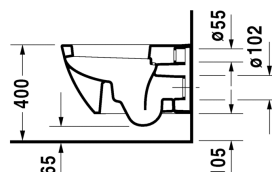

Happy D.2 Унитаз подвесной # 222109..00

| < 365 мм > |

Унитаз подвесной	Размеры	Вес	Order number
с вертикальным смывом, вкл. крепление Durafix			
Цвета			
00 Белый Alpin 20 HygieneGlaze (антибактериальная керамическая глазурь с практически неограниченной эффективностью)			
Variant			
♠ 4,5 л	365 x 540 мм	25,800 кг	222109..00
Справка			
Крепление Durafix для скрытого монтажа включено в поставку			
Sanitary ceramics with the special WonderGliss surface finish will remain clean and attractive-looking for a long time to come. When ordering WonderGliss please add a "1" as eleventh digit to the model number.			
Аксессуары для керамики			
Крепление для подвесного биде и подвесного унитаза	Ø 12 x 180 мм	0,200 кг	006500
Accessory			
Звукоизоляция для подвесного унитаза		0,300 кг	005064
Suitable products			
Сиденье для унитаза съемный вариант, петли: нерж. сталь, без автоматического опускания,			006451
Сиденье для унитаза съемный вариант, петли: нерж. сталь, с автоматическим закрыванием,			006459

All drawings contain the necessary measurements which are subject to standard tolerances. They are stated in mm and are non-binding. Exact measurements, in particular for customised installation scenarios, can only be taken from the finished ceramic piece.