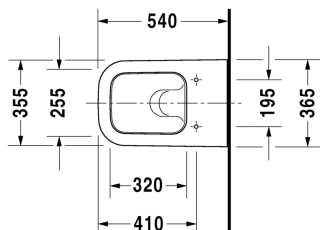

Happy D.2 Унитаз подвесной # 222109..00

| < 365 мм > |

Унитаз подвесной	Размеры	Вес	Order number
с вертикальным смывом, вкл. крепление Durafix			
Цвета			
00 Белый Alpin 20 HygieneGlaze (антибактериальная керамическая глазурь с практически неограниченной эффективностью)			
Variant			
♠ 4,5 л	365 x 540 мм	25,800 кг	222109..00
Справка			
Крепление Durafix для скрытого монтажа включено в поставку			
Sanitary ceramics with the special WonderGliss surface finish will remain clean and attractive-looking for a long time to come. When ordering WonderGliss please add a "1" as eleventh digit to the model number.			
Аксессуары для керамики			
Крепление для подвесного биде и подвесного унитаза	Ø 12 x 180 мм	0,200 кг	006500
Accessory			
Звукоизоляция для подвесного унитаза		0,300 кг	005064
Suitable products			
Сиденье для унитаза съемный вариант, петли: нерж. сталь, без автоматического опускания,			006451
Сиденье для унитаза съемный вариант, петли: нерж. сталь, с автоматическим закрыванием,			006459

All drawings contain the necessary measurements which are subject to standard tolerances. They are stated in mm and are non-binding. Exact measurements, in particular for customised installation scenarios, can only be taken from the finished ceramic piece.